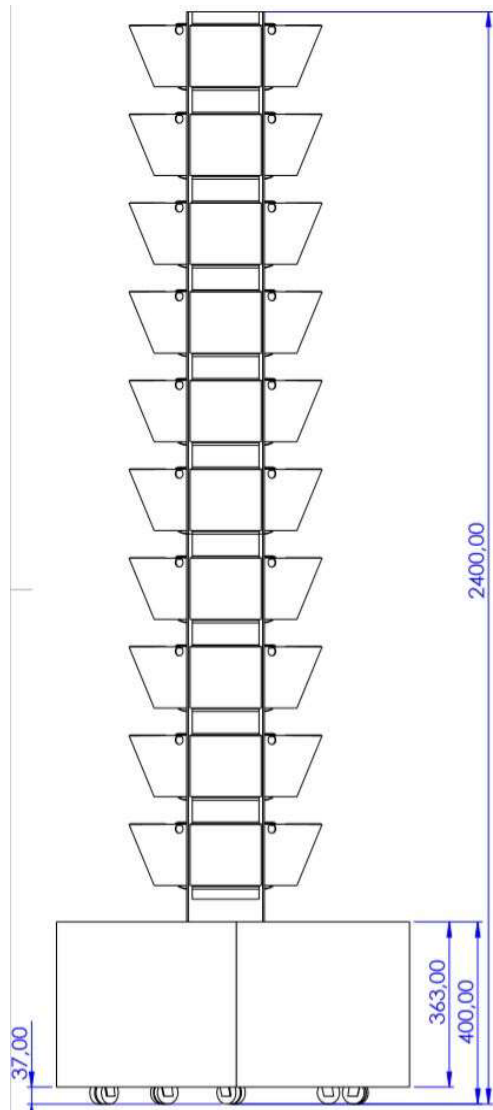

MoBox 80 x 160

MoBox 120 x 160

MoBox 120 x 180

MoBox 160 x 200

MoBox / AK 160 x 200

DATA SHEET

ARCHISONIC® 12 mm

Dimensions:	1200mm x 2800mm
Composition:	100% PET (min. 60% post-consumer)
Density:	2400g/m ²
Thickness:	12mm (+/-7%)
Fire test: DIN EN 13501-1 ASTME84	B-s1, d0 Class A
VOC Emission: CDPH 01350 ISO 16000 EN 16516	Pass (CDHPH/EHLB/Standard Method V1.2.)
Environmental:	Cradle to Cradle Certified Product qualifies for LEED v4 specifications on VOC emissions in LEED EQ credit (Low-emitting products)

1600,00

620,21

2000,00

420,00

MoBox 160 x 200

Smart Divider SD 100 x 160

Smart Divider SD 100 x 180

Dünne Berta DB 80 x 200

Dünne Berta DB 80 x 240

Sideboard Aufsatz / schmaler Rahmen

SiBox SlimLine 80 x 50

SiBox 80 x 50

Sideboard Aufsatz / Rahmenoptik MoBox

Sideboard Aufsatz / schmaler Rahmen

SiBox SlimLine 120 x 50

Sideboard Aufsatz / Rahmenoptik MoBox

SiBox 120 x 50

freihängend / beidseitig

FlyBox 100 x 36

freihängend / beidseitig

FlyBox 150 x 36