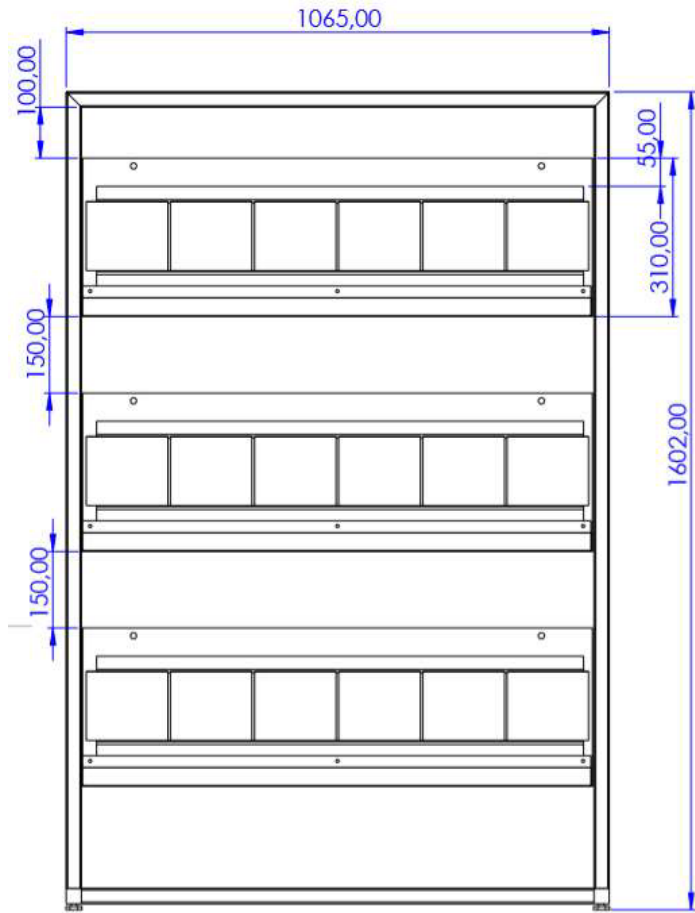

MoBox 80 x 160

MoBox 120 x 160

MoBox 120 x 180

MoBox 160 x 200

MoBox / AK 160 x 200

DATA SHEET

ARCHISONIC® 12 mm

Dimensions:	1200mm x 2800mm
Composition:	100% PET (min. 60% post-consumer)
Density:	2400g/m ²
Thickness:	12mm (+/-7%)
Fire test: DIN EN 13501-1 ASTME84	B-s1, d0 Class A
VOC Emission: CDPH 01350 ISO 16000 EN 16516	Pass (CDHPH/EHLB/Standard Method V1.2.)
Environmental:	Cradle to Cradle Certified Product qualifies for LEED v4 specifications on VOC emissions in LEED EQ credit (Low-emitting products)

1600,00

620,21

2000,00

420,00

MoBox 160 x 200

Smart Divider SD 100 x 160

Smart Divider SD 100 x 180

Dünne Berta DB 80 x 200

Dünne Berta DB 80 x 240

Sideboard Aufsatz / schmaler Rahmen

SiBox SlimLine 80 x 50

SiBox 80 x 50

Sideboard Aufsatz / Rahmenoptik MoBox

Sideboard Aufsatz / schmaler Rahmen

SiBox SlimLine 120 x 50

Sideboard Aufsatz / Rahmenoptik MoBox

SiBox 120 x 50

freihängend / beidseitig

FlyBox 100 x 36

freihängend / beidseitig

FlyBox 150 x 36