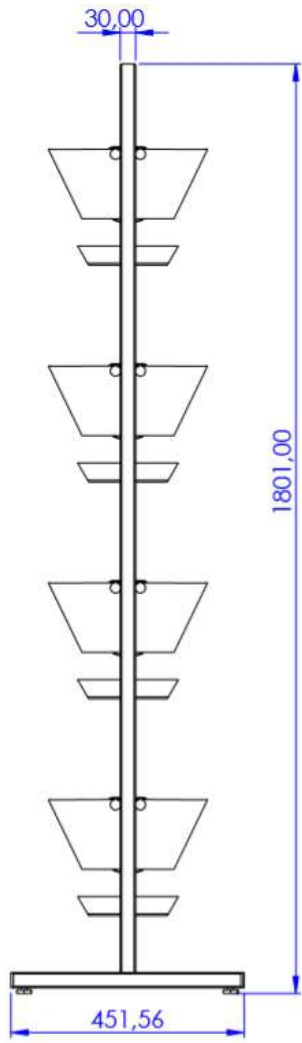

MoBox 80 x 160

MoBox 120 x 160

MoBox 120 x 180

MoBox 160 x 200

MoBox / AK 160 x 200

DATA SHEET

ARCHISONIC® 12 mm

Dimensions:	1200mm x 2800mm
Composition:	100% PET (min. 60% post-consumer)
Density:	2400g/m ²
Thickness:	12mm (+/-7%)
Fire test: DIN EN 13501-1 ASTME84	B-s1, d0 Class A
VOC Emission: CDPH 01350 ISO 16000 EN 16516	Pass (CDHPH/EHLB/Standard Method V1.2.)
Environmental:	Cradle to Cradle Certified Product qualifies for LEED v4 specifications on VOC emissions in LEED EQ credit (Low-emitting products)

1600,00

620,21

2000,00

420,00

MoBox 160 x 200

Smart Divider SD 100 x 160

Smart Divider SD 100 x 180

Dünne Berta DB 80 x 200

Dünne Berta DB 80 x 240

Sideboard Aufsatz / schmaler Rahmen

SiBox SlimLine 80 x 50

SiBox 80 x 50

Sideboard Aufsatz / Rahmenoptik MoBox

Sideboard Aufsatz / schmaler Rahmen

SiBox SlimLine 120 x 50

Sideboard Aufsatz / Rahmenoptik MoBox

SiBox 120 x 50

freihängend / beidseitig

FlyBox 100 x 36

freihängend / beidseitig

FlyBox 150 x 36