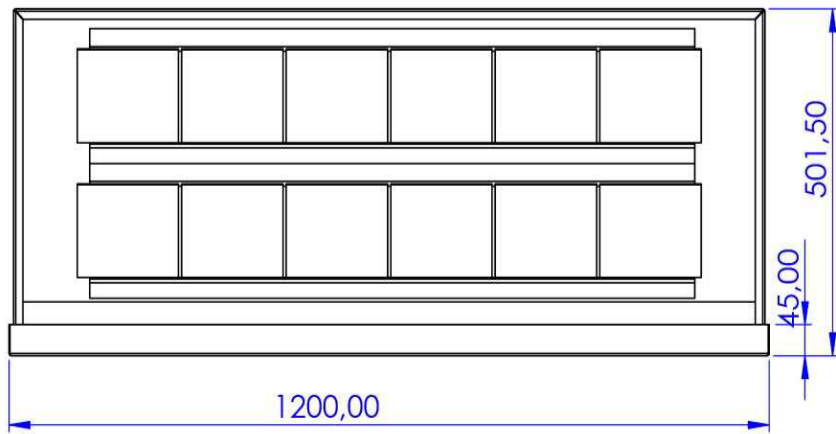

Dünne Berta DB 80 x 240

Sideboard Aufsatz / schmaler Rahmen

SiBox SlimLine 80 x 50

SiBox 80 x 50

Sideboard Aufsatz / Rahmenoptik MoBox

Sideboard Aufsatz / schmaler Rahmen

SiBox SlimLine 120 x 50

Sideboard Aufsatz / Rahmenoptik MoBox

SiBox 120 x 50

freihängend / beidseitig

FlyBox 100 x 36

freihängend / beidseitig

FlyBox 150 x 36