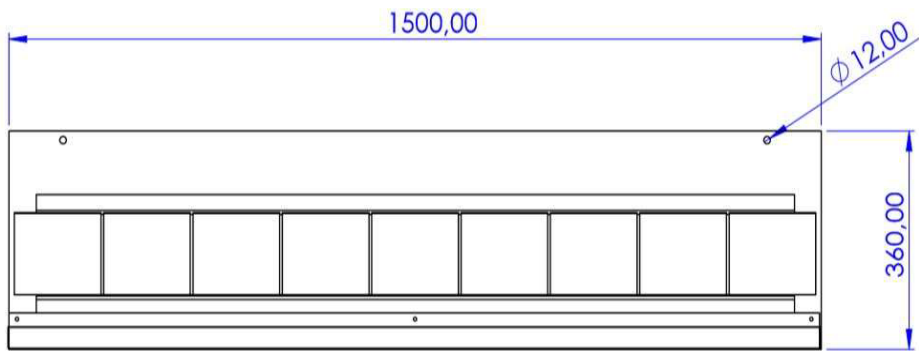

Dünne Berta DB 80 x 240

Sideboard Aufsatz / schmaler Rahmen

SiBox SlimLine 80 x 50

SiBox 80 x 50

Sideboard Aufsatz / Rahmenoptik MoBox

Sideboard Aufsatz / schmaler Rahmen

SiBox SlimLine 120 x 50

Sideboard Aufsatz / Rahmenoptik MoBox

SiBox 120 x 50

freihängend / beidseitig

FlyBox 100 x 36

freihängend / beidseitig

FlyBox 150 x 36