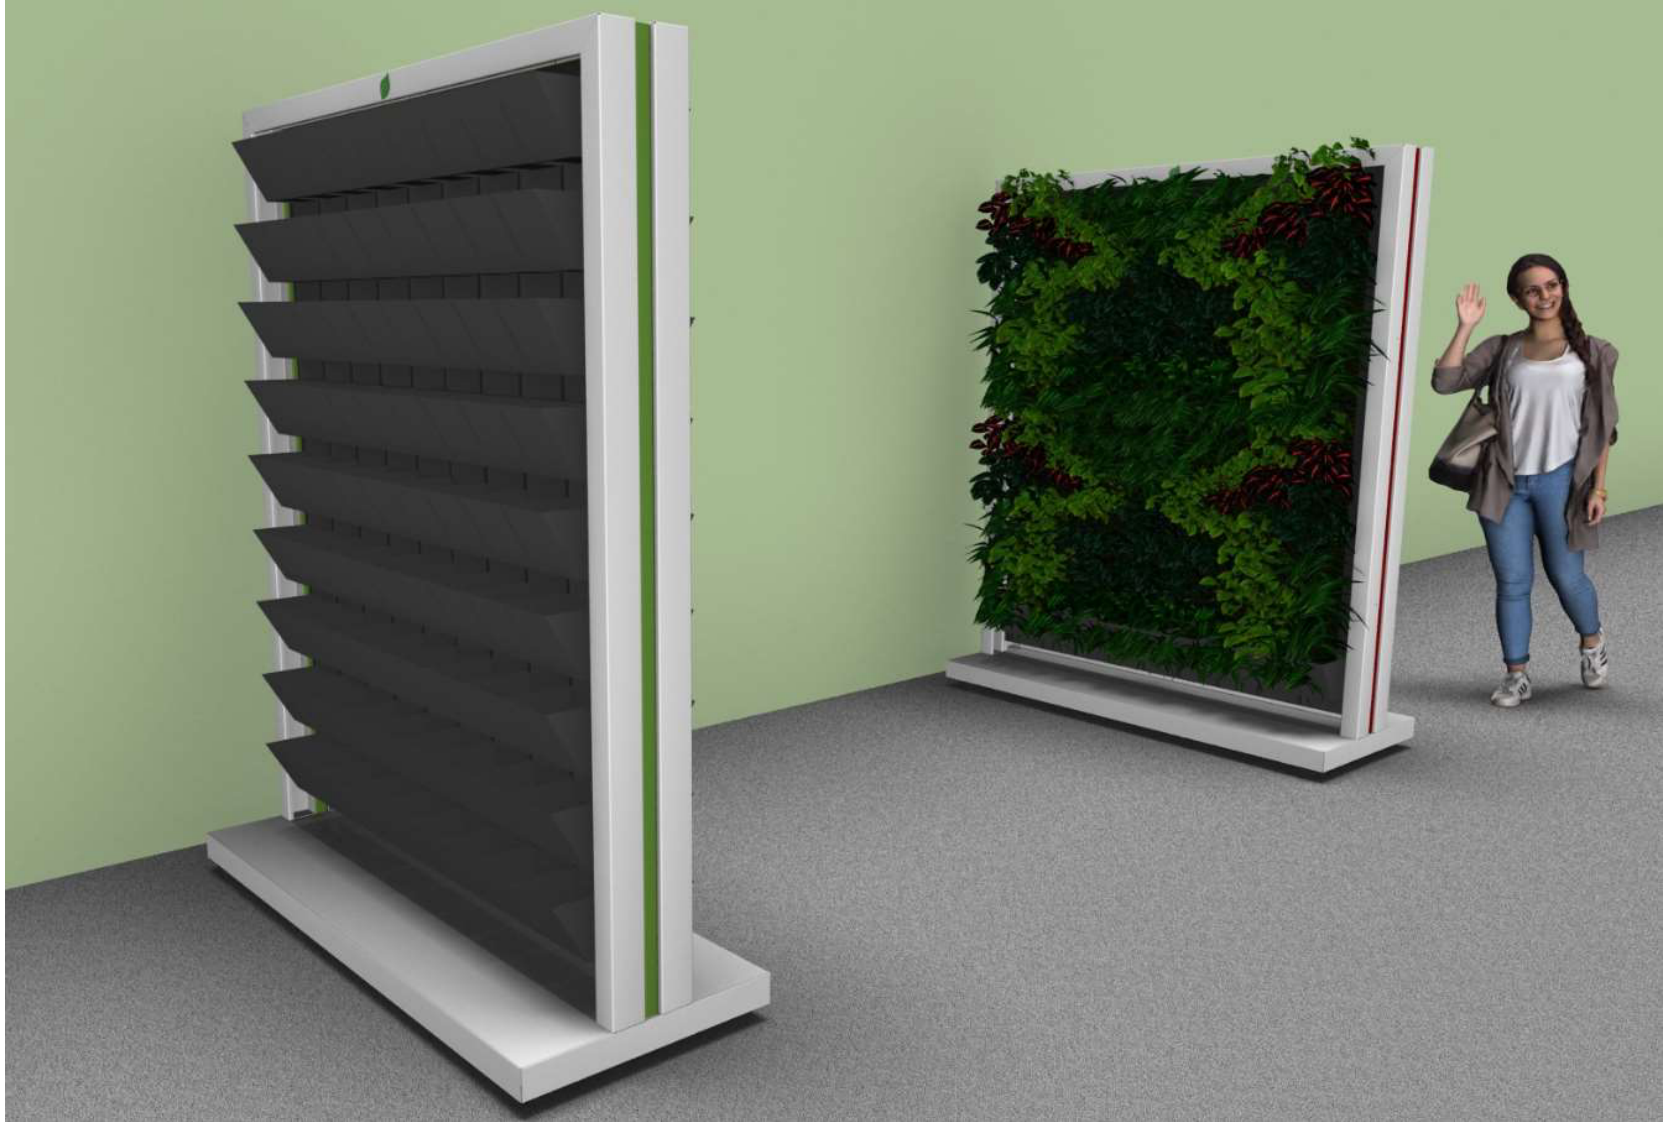

1600,00

620,21

2000,00

420,00

MoBox 160 x 200

Smart Divider SD 100 x 160

Smart Divider SD 100 x 180

Dünne Berta DB 80 x 200

Dünne Berta DB 80 x 240

Sideboard Aufsatz / schmaler Rahmen

SiBox SlimLine 80 x 50

SiBox 80 x 50

Sideboard Aufsatz / Rahmenoptik MoBox

Sideboard Aufsatz / schmaler Rahmen

SiBox SlimLine 120 x 50

Sideboard Aufsatz / Rahmenoptik MoBox

SiBox 120 x 50

freihängend / beidseitig

FlyBox 100 x 36

freihängend / beidseitig

FlyBox 150 x 36