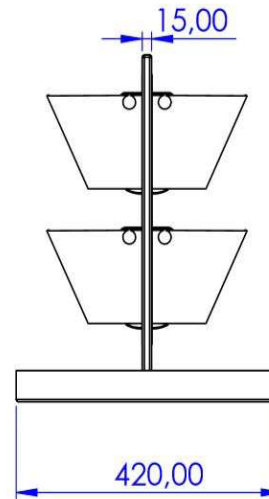

Dünne Berta DB 80 x 240

Sideboard Aufsatz / schmaler Rahmen

SiBox SlimLine 80 x 50

SiBox 80 x 50

Sideboard Aufsatz / Rahmenoptik MoBox

Sideboard Aufsatz / schmaler Rahmen

SiBox SlimLine 120 x 50

Sideboard Aufsatz / Rahmenoptik MoBox

SiBox 120 x 50

freihängend / beidseitig

FlyBox 100 x 36

freihängend / beidseitig

FlyBox 150 x 36