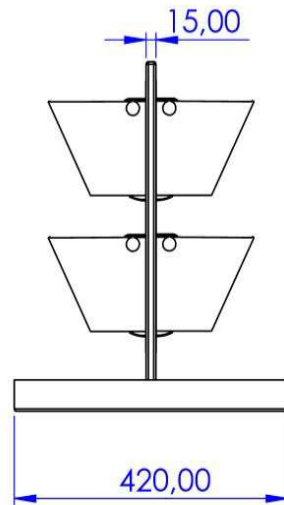

Dünne Berta DB 80 x 240

Sideboard Aufsatz / schmaler Rahmen

SiBox SlimLine 80 x 50

SiBox 80 x 50

Sideboard Aufsatz / Rahmenoptik MoBox

Sideboard Aufsatz / schmaler Rahmen

SiBox SlimLine 120 x 50

Sideboard Aufsatz / Rahmenoptik MoBox

SiBox 120 x 50

freihängend / beidseitig

FlyBox 100 x 36

freihängend / beidseitig

FlyBox 150 x 36