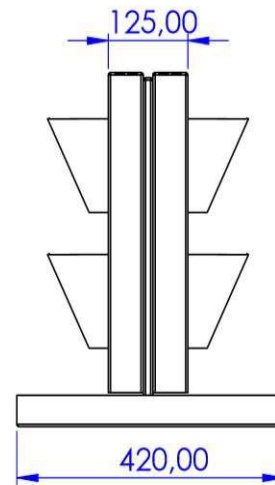

MoBox 80 x 160

MoBox 120 x 160

MoBox 120 x 180

MoBox 160 x 200

MoBox / AK 160 x 200

DATA SHEET

ARCHISONIC® 12 mm

Dimensions:	1200mm x 2800mm
Composition:	100% PET (min. 60% post-consumer)
Density:	2400g/m ²
Thickness:	12mm (+/-7%)
Fire test: DIN EN 13501-1 ASTME84	B-s1, d0 Class A
VOC Emission: CDPH 01350 ISO 16000 EN 16516	Pass (CDHPH/EHLB/Standard Method V1.2.)
Environmental:	Cradle to Cradle Certified Product qualifies for LEED v4 specifications on VOC emissions in LEED EQ credit (Low-emitting products)

Dünne Berta DB 80 x 240

Sideboard Aufsatz / schmaler Rahmen

SiBox SlimLine 80 x 50

SiBox 80 x 50

Sideboard Aufsatz / Rahmenoptik MoBox

Sideboard Aufsatz / schmaler Rahmen

SiBox SlimLine 120 x 50

Sideboard Aufsatz / Rahmenoptik MoBox

SiBox 120 x 50

freihängend / beidseitig

FlyBox 100 x 36

freihängend / beidseitig

FlyBox 150 x 36