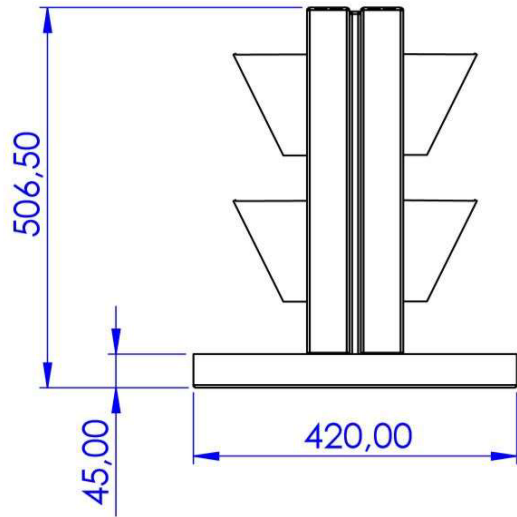

Dünne Berta DB 80 x 240

Sideboard Aufsatz / schmaler Rahmen

SiBox SlimLine 80 x 50

SiBox 80 x 50

Sideboard Aufsatz / Rahmenoptik MoBox

Sideboard Aufsatz / schmaler Rahmen

SiBox SlimLine 120 x 50

Sideboard Aufsatz / Rahmenoptik MoBox

SiBox 120 x 50

freihängend / beidseitig

FlyBox 100 x 36

freihängend / beidseitig

FlyBox 150 x 36