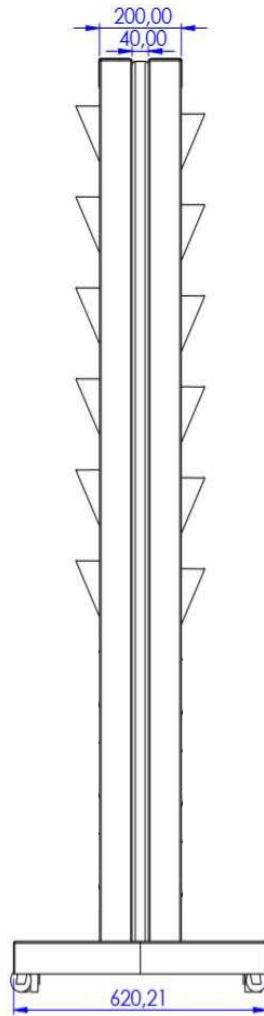

MoBox 80 x 160

MoBox 120 x 160

MoBox 120 x 180

MoBox 160 x 200

MoBox / AK 160 x 200

DATA SHEET

ARCHISONIC® 12 mm

Dimensions:	1200mm x 2800mm
Composition:	100% PET (min. 60% post-consumer)
Density:	2400g/m ²
Thickness:	12mm (+/-7%)
Fire test: DIN EN 13501-1 ASTME84	B-s1, d0 Class A
VOC Emission: CDPH 01350 ISO 16000 EN 16516	Pass (CDHPH/EHLB/Standard Method V1.2.)
Environmental:	Cradle to Cradle Certified Product qualifies for LEED v4 specifications on VOC emissions in LEED EQ credit (Low-emitting products)

Dünne Berta DB 80 x 240

Sideboard Aufsatz / schmaler Rahmen

SiBox SlimLine 80 x 50

SiBox 80 x 50

Sideboard Aufsatz / Rahmenoptik MoBox

Sideboard Aufsatz / schmaler Rahmen

SiBox SlimLine 120 x 50

Sideboard Aufsatz / Rahmenoptik MoBox

SiBox 120 x 50

freihängend / beidseitig

FlyBox 100 x 36

freihängend / beidseitig

FlyBox 150 x 36