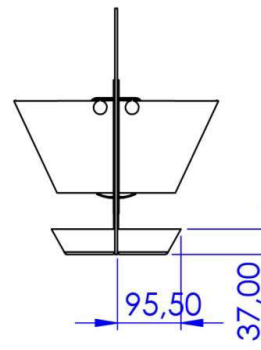

Dünne Berta DB 80 x 240

Sideboard Aufsatz / schmaler Rahmen

SiBox SlimLine 80 x 50

SiBox 80 x 50

Sideboard Aufsatz / Rahmenoptik MoBox

Sideboard Aufsatz / schmaler Rahmen

SiBox SlimLine 120 x 50

Sideboard Aufsatz / Rahmenoptik MoBox

SiBox 120 x 50

freihängend / beidseitig

FlyBox 100 x 36

freihängend / beidseitig

FlyBox 150 x 36