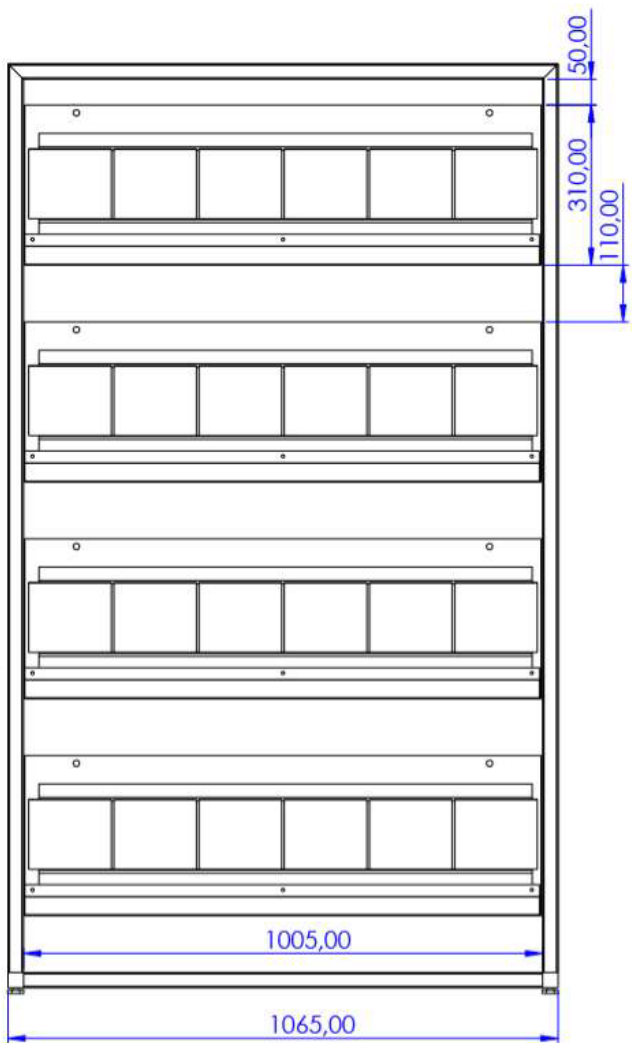

MoBox 80 x 160

MoBox 120 x 160

MoBox 120 x 180

MoBox 160 x 200

MoBox / AK 160 x 200

DATA SHEET

ARCHISONIC® 12 mm

Dimensions:	1200mm x 2800mm
Composition:	100% PET (min. 60% post-consumer)
Density:	2400g/m ²
Thickness:	12mm (+/-7%)
Fire test: DIN EN 13501-1 ASTME84	B-s1, d0 Class A
VOC Emission: CDPH 01350 ISO 16000 EN 16516	Pass (CDHPH/EHLB/Standard Method V1.2.)
Environmental:	Cradle to Cradle Certified Product qualifies for LEED v4 specifications on VOC emissions in LEED EQ credit (Low-emitting products)

1600,00

620,21

2000,00

420,00

MoBox 160 x 200

Smart Divider SD 100 x 160

Smart Divider SD 100 x 180

Dünne Berta DB 80 x 200

Dünne Berta DB 80 x 240

Sideboard Aufsatz / schmaler Rahmen

SiBox SlimLine 80 x 50

SiBox 80 x 50

Sideboard Aufsatz / Rahmenoptik MoBox

Sideboard Aufsatz / schmaler Rahmen

SiBox SlimLine 120 x 50

Sideboard Aufsatz / Rahmenoptik MoBox

SiBox 120 x 50

freihängend / beidseitig

FlyBox 100 x 36

freihängend / beidseitig

FlyBox 150 x 36