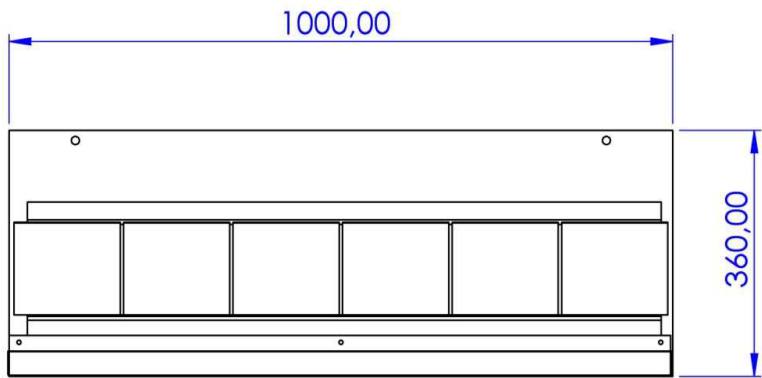

Dünne Berta DB 80 x 240

Sideboard Aufsatz / schmaler Rahmen

SiBox SlimLine 80 x 50

SiBox 80 x 50

Sideboard Aufsatz / Rahmenoptik MoBox

Sideboard Aufsatz / schmaler Rahmen

SiBox SlimLine 120 x 50

Sideboard Aufsatz / Rahmenoptik MoBox

SiBox 120 x 50

freihängend / beidseitig

FlyBox 100 x 36

freihängend / beidseitig

FlyBox 150 x 36