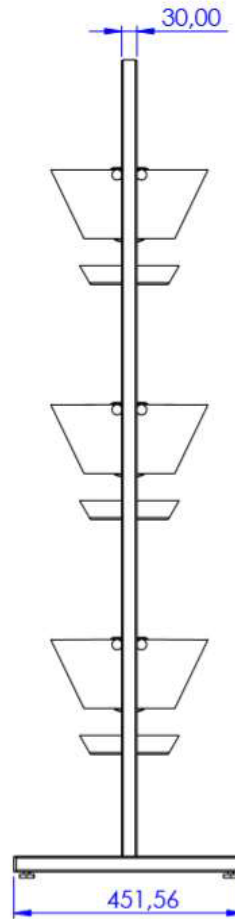

MoBox 80 x 160

MoBox 120 x 160

MoBox 120 x 180

MoBox 160 x 200

MoBox / AK 160 x 200

DATA SHEET

ARCHISONIC® 12 mm

Dimensions:	1200mm x 2800mm
Composition:	100% PET (min. 60% post-consumer)
Density:	2400g/m ²
Thickness:	12mm (+/-7%)
Fire test: DIN EN 13501-1 ASTME84	B-s1, d0 Class A
VOC Emission: CDPH 01350 ISO 16000 EN 16516	Pass (CDHPH/EHLB/Standard Method V1.2.)
Environmental:	Cradle to Cradle Certified Product qualifies for LEED v4 specifications on VOC emissions in LEED EQ credit (Low-emitting products)

1600,00

620,21

2000,00

420,00

MoBox 160 x 200

Smart Divider SD 100 x 160

Smart Divider SD 100 x 180

Dünne Berta DB 80 x 200

Dünne Berta DB 80 x 240

Sideboard Aufsatz / schmaler Rahmen

SiBox SlimLine 80 x 50

SiBox 80 x 50

Sideboard Aufsatz / Rahmenoptik MoBox

Sideboard Aufsatz / schmaler Rahmen

SiBox SlimLine 120 x 50

Sideboard Aufsatz / Rahmenoptik MoBox

SiBox 120 x 50

freihängend / beidseitig

FlyBox 100 x 36

freihängend / beidseitig

FlyBox 150 x 36