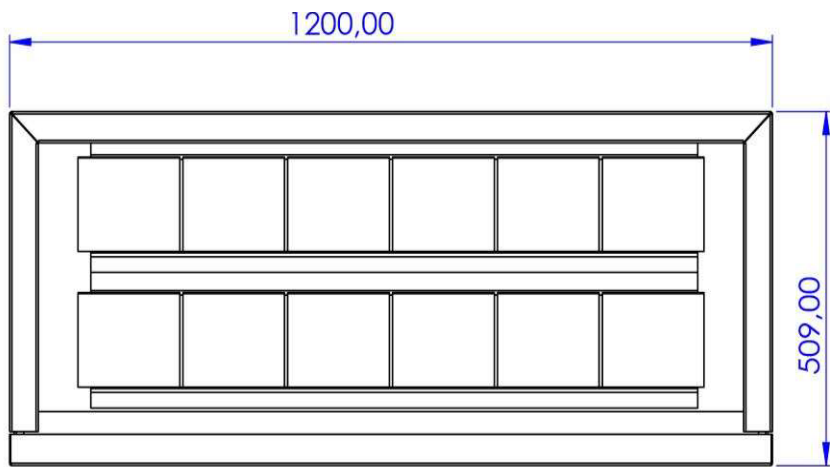

Dünne Berta DB 80 x 240

Sideboard Aufsatz / schmaler Rahmen

SiBox SlimLine 80 x 50

SiBox 80 x 50

Sideboard Aufsatz / Rahmenoptik MoBox

Sideboard Aufsatz / schmaler Rahmen

SiBox SlimLine 120 x 50

Sideboard Aufsatz / Rahmenoptik MoBox

SiBox 120 x 50

freihängend / beidseitig

FlyBox 100 x 36

freihängend / beidseitig

FlyBox 150 x 36