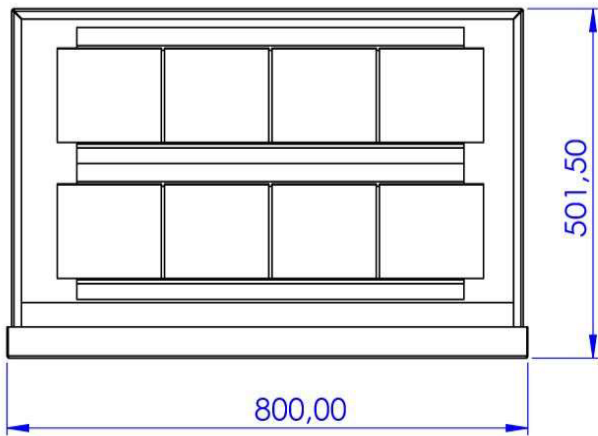

1600,00

620,21

2000,00

420,00

MoBox 160 x 200

Smart Divider SD 100 x 160

Smart Divider SD 100 x 180

Dünne Berta DB 80 x 200

Dünne Berta DB 80 x 240

Sideboard Aufsatz / schmaler Rahmen

SiBox SlimLine 80 x 50

SiBox 80 x 50

Sideboard Aufsatz / Rahmenoptik MoBox

Sideboard Aufsatz / schmaler Rahmen

SiBox SlimLine 120 x 50

Sideboard Aufsatz / Rahmenoptik MoBox

SiBox 120 x 50

freihängend / beidseitig

FlyBox 100 x 36

freihängend / beidseitig

FlyBox 150 x 36