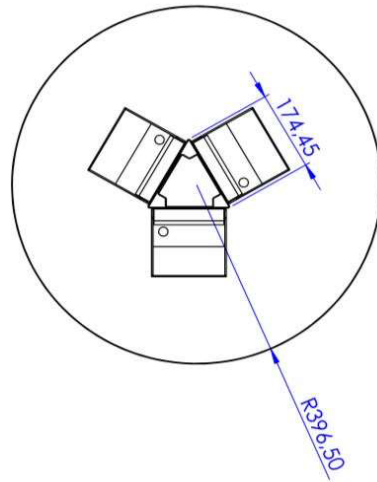

1600,00

620,21

2000,00

420,00

MoBox 160 x 200

Smart Divider SD 100 x 160

Smart Divider SD 100 x 180

Dünne Berta DB 80 x 200

Dünne Berta DB 80 x 240

Sideboard Aufsatz / schmaler Rahmen

SiBox SlimLine 80 x 50

SiBox 80 x 50

Sideboard Aufsatz / Rahmenoptik MoBox

Sideboard Aufsatz / schmaler Rahmen

SiBox SlimLine 120 x 50

Sideboard Aufsatz / Rahmenoptik MoBox

SiBox 120 x 50

freihängend / beidseitig

FlyBox 100 x 36

freihängend / beidseitig

FlyBox 150 x 36