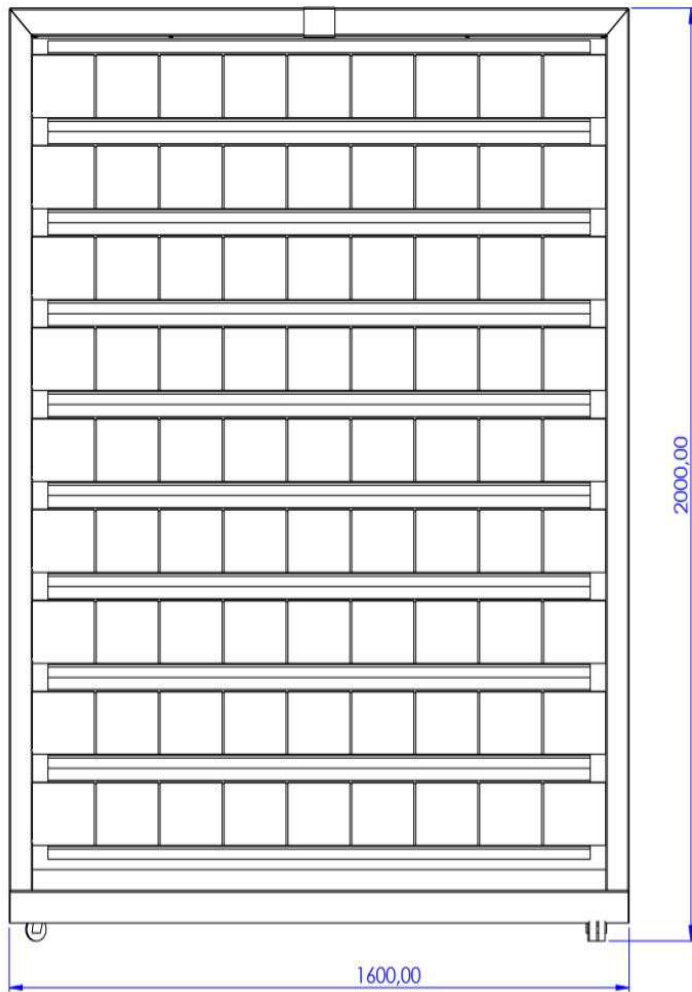

MoBox 80 x 160

MoBox 120 x 160

MoBox 120 x 180

MoBox 160 x 200

MoBox / AK 160 x 200

DATA SHEET

ARCHISONIC® 12 mm

Dimensions:	1200mm x 2800mm
Composition:	100% PET (min. 60% post-consumer)
Density:	2400g/m ²
Thickness:	12mm (+/-7%)
Fire test: DIN EN 13501-1 ASTME84	B-s1, d0 Class A
VOC Emission: CDPH 01350 ISO 16000 EN 16516	Pass (CDHPH/EHLB/Standard Method V1.2.)
Environmental:	Cradle to Cradle Certified Product qualifies for LEED v4 specifications on VOC emissions in LEED EQ credit (Low-emitting products)

1600,00

620,21

2000,00

420,00

MoBox 160 x 200

Smart Divider SD 100 x 160

Smart Divider SD 100 x 180

Dünne Berta DB 80 x 200

Dünne Berta DB 80 x 240

Sideboard Aufsatz / schmaler Rahmen

SiBox SlimLine 80 x 50

SiBox 80 x 50

Sideboard Aufsatz / Rahmenoptik MoBox

Sideboard Aufsatz / schmaler Rahmen

SiBox SlimLine 120 x 50

Sideboard Aufsatz / Rahmenoptik MoBox

SiBox 120 x 50

freihängend / beidseitig

FlyBox 100 x 36

freihängend / beidseitig

FlyBox 150 x 36