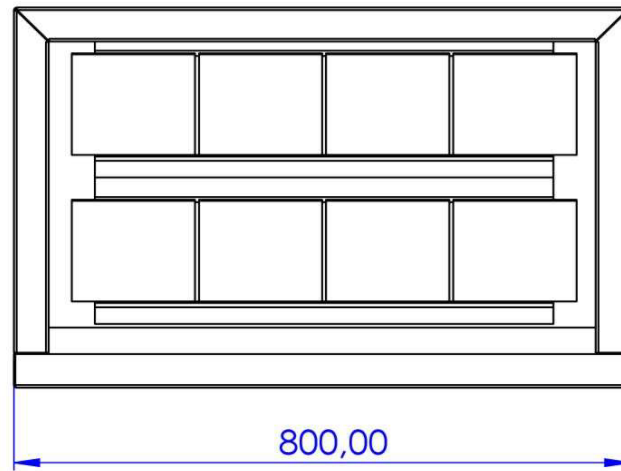

Dünne Berta DB 80 x 240

Sideboard Aufsatz / schmaler Rahmen

SiBox SlimLine 80 x 50

SiBox 80 x 50

Sideboard Aufsatz / Rahmenoptik MoBox

Sideboard Aufsatz / schmaler Rahmen

SiBox SlimLine 120 x 50

Sideboard Aufsatz / Rahmenoptik MoBox

SiBox 120 x 50

freihängend / beidseitig

FlyBox 100 x 36

freihängend / beidseitig

FlyBox 150 x 36