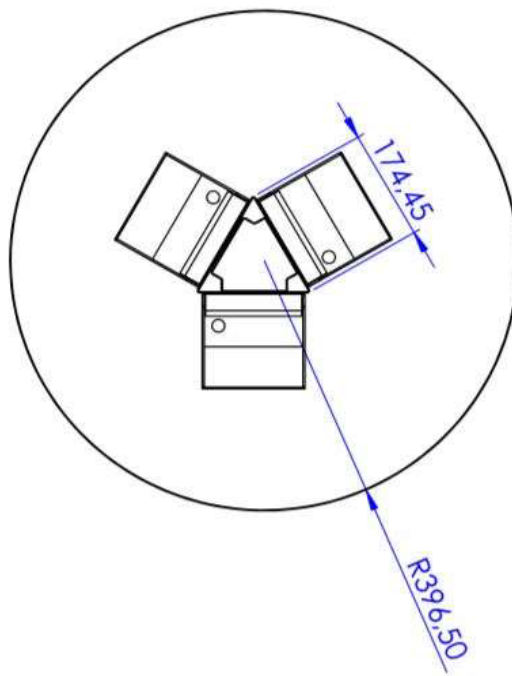

Dünne Berta DB 80 x 240

Sideboard Aufsatz / schmaler Rahmen

SiBox SlimLine 80 x 50

SiBox 80 x 50

Sideboard Aufsatz / Rahmenoptik MoBox

Sideboard Aufsatz / schmaler Rahmen

SiBox SlimLine 120 x 50

Sideboard Aufsatz / Rahmenoptik MoBox

SiBox 120 x 50

freihängend / beidseitig

FlyBox 100 x 36

freihängend / beidseitig

FlyBox 150 x 36