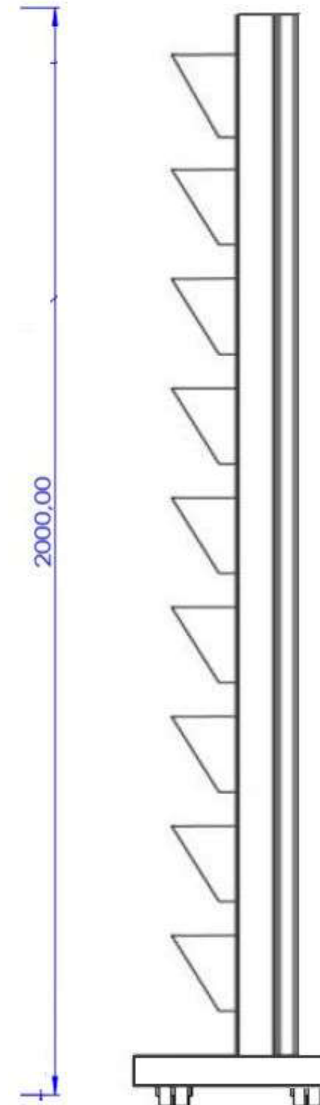

2000,00

420,00

MoBox 160 x 200