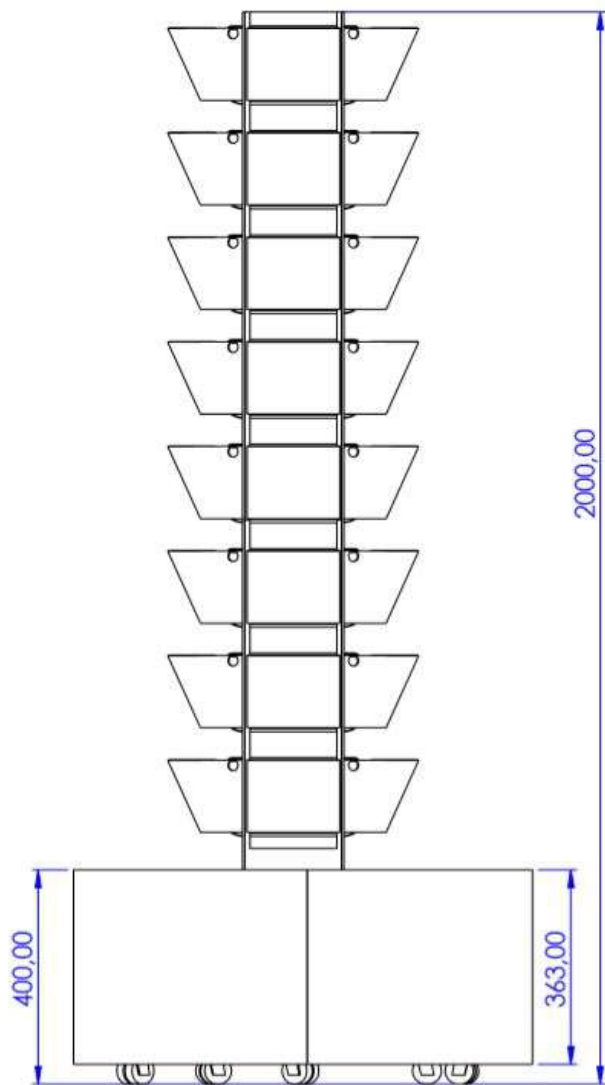

MoBox 80 x 160

MoBox 120 x 160

MoBox 120 x 180

MoBox 160 x 200

MoBox / AK 160 x 200

DATA SHEET

ARCHISONIC® 12 mm

Dimensions:	1200mm x 2800mm
Composition:	100% PET (min. 60% post-consumer)
Density:	2400g/m ²
Thickness:	12mm (+/-7%)
Fire test: DIN EN 13501-1 ASTME84	B-s1, d0 Class A
VOC Emission: CDPH 01350 ISO 16000 EN 16516	Pass (CDHPH/EHLB/Standard Method V1.2.)
Environmental:	Cradle to Cradle Certified Product qualifies for LEED v4 specifications on VOC emissions in LEED EQ credit (Low-emitting products)

1600,00

620,21

2000,00

420,00

MoBox 160 x 200

Smart Divider SD 100 x 160

Smart Divider SD 100 x 180

Dünne Berta DB 80 x 200

Dünne Berta DB 80 x 240

Sideboard Aufsatz / schmaler Rahmen

SiBox SlimLine 80 x 50

SiBox 80 x 50

Sideboard Aufsatz / Rahmenoptik MoBox

Sideboard Aufsatz / schmaler Rahmen

SiBox SlimLine 120 x 50

Sideboard Aufsatz / Rahmenoptik MoBox

SiBox 120 x 50

freihängend / beidseitig

FlyBox 100 x 36

freihängend / beidseitig

FlyBox 150 x 36